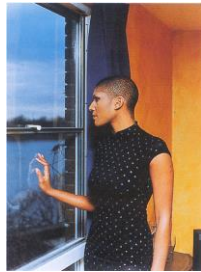

Martin Honert
Foto, 1993
Epoxidharz und Holz, farbig gefasst
Figur: 100 x 41 x 50 cm, Tisch: 79 x 103 x 73 cm
Sammlung LBBW
Foto: Volker Naumann
© VG Bild-Kunst, Bonn 2021

Elizabeth Peyton
Craig hooded, 1997
Öl auf Leinwand, 44 x 36 cm
Sammlung LBBW
Foto: Volker Naumann
© Elizabeth Peyton / Courtesy die Künstlerin und
neugerriemschneider, Berlin

Wolfgang Tillmans
Smokin' Jo, window, 1995
Sammlung LBBW
© Wolfgang Tillmans

Nur auf Anfrage: presse@kunstmuseum-stuttgart.de