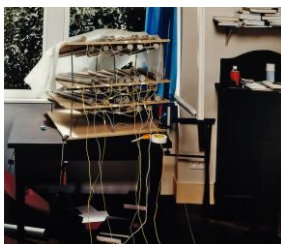

Thomas Demand
Attempt, 2005
C-Print, 166 x 190 cm
Sammlung LBBW
© VG Bild-Kunst, Bonn 2021