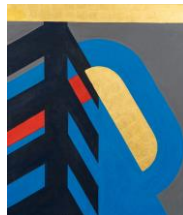

Otto Herbert Hajek  
*Farbwege 64/3, 1964*

Holz, bemalt, 152 x 90 x 36,5 cm

O.H. Hajek-Kunststiftung im Kunstmuseum Stuttgart  
© VG Bild-Kunst, Bonn 2023 / Foto: Frank Kleinbach

Otto Herbert Hajek  
*Farbwege 65/12, 1965*

Holz und Stahl, bemalt, 220 x 107 x 48 cm

O.H. Hajek-Kunststiftung im Kunstmuseum Stuttgart  
© VG Bild-Kunst, Bonn 2023 / Foto: Frank Kleinbach

Otto Herbert Hajek  
*ohne Titel, 1970*

Serigrafie, 64 x 61,4 cm

O.H. Hajek-Kunststiftung im Kunstmuseum Stuttgart  
© VG Bild-Kunst, Bonn 2023 / Foto: Frank Kleinbach

Otto Herbert Hajek  
*Bild 33 Zeichen am Wege 8, 1973-1979*

Acryl und Gold auf Leinwand, 170 x 150 cm